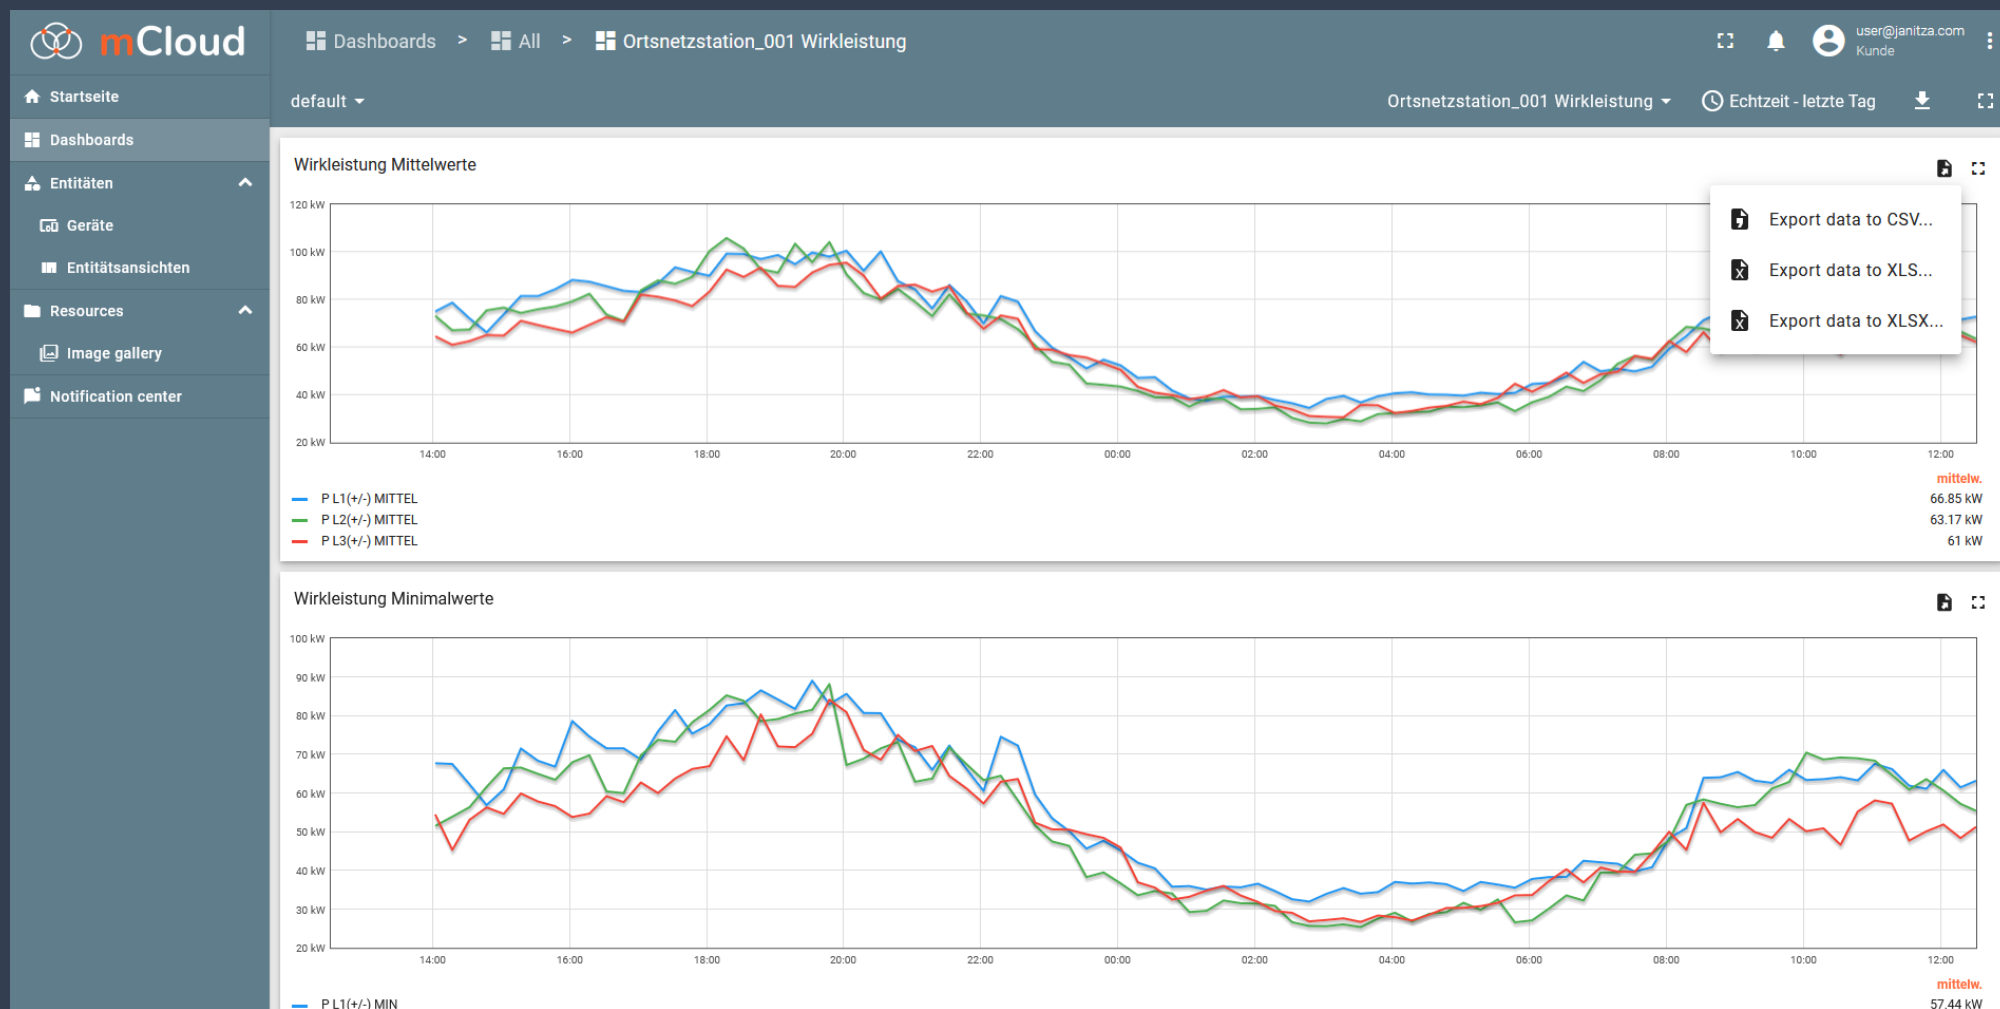

Beispiel „Manueller Datenexport“

Beispiel „Datenexport als CSV“

	A	B	C	D	E
1	Timestamp	P L1(+/-) MITTEL	P L2(+/-) MITTEL	P L3(+/-) MITTEL	
2	18.03.2024 14:02	75.030.148.438	73.250.828.125	64.641.613.281	
3	18.03.2024 14:17	78.728.039.062	67.133.890.625	61.044.535.155.999.900	
4	18.03.2024 14:32	72.170.109.375	67.463.617.188	62.599.308.594	
5	18.03.2024 14:47	6.629.108.593.800.000	75.498.070.312	65.141.789.062	
6	18.03.2024 15:02	73.855.265.625	7.665.634.375	64.924.679.688	
7	18.03.2024 15:17	81.505.125	74.408.726.562	71.122.367.188	
8	18.03.2024 15:32	81.481.976.562	7.597.525	69.353.429.688	
9	18.03.2024 15:47	84.345.796.875	77.111.828.125	6.772.653.125	
10	18.03.2024 16:02	882.534.375	79.235.703.125	66.183.914.062	
11	18.03.2024 16:17	8.750.439.843.800.000	82.455.414.062	69.435.179.688	
12	18.03.2024 16:32	8.561.153.125	73.746.953.125	72.651.476.562	
13	18.03.2024 16:47	8.369.915.625	71.078.328.125	70.824.257.812	
14	18.03.2024 17:02	831.584.375	8.391.425	82.088.148.438	
15	18.03.2024 17:17	86.821.789.062	88.071.140.625	8.120.353.125	
16	18.03.2024 17:32	93.545.296.875	8.666.328.125	79.663.296.875	
17	18.03.2024 17:47	9.160.177.343.800.000	89.553.523.438	77.294.390.625	
18	18.03.2024 18:02	9.002.419.531.199.990	100.393.039.062	83.360.945.312	
19	18.03.2024 18:17	99.284.632.812	105.856.546.875	92.615.859.375	
20	18.03.2024 18:32	99.142.867.188	1.014.653.125	89.520.875	
21	18.03.2024 18:47	97.008.773.438	9.278.428.125	93.485.734.375	
22	18.03.2024 19:02	98.727.710.938	9.133.153.906.199.990	857.810.625	
23	18.03.2024 19:17	9.490.171.875	103.489.976.562	8.533.558.593.800.000	
24	18.03.2024 19:32	9.977.308.593.800.000	9.576.621.875	91.385.796.875	
25	18.03.2024 19:47	9.803.411.718.800.000	104.194.726.562	945.810.625	
26	18.03.2024 20:02	100.521.382.812	90.676.875	9.550.097.656.199.990	
27	18.03.2024 20:17	92.194.484.375	82.769.789.062	9.012.736.718.800.000	
28	18.03.2024 20:32	100.270.984.375	80.016.921.875	8.046.340.625	
29	18.03.2024 20:47	87.784.578.125	84.485.054.688	85.691.875