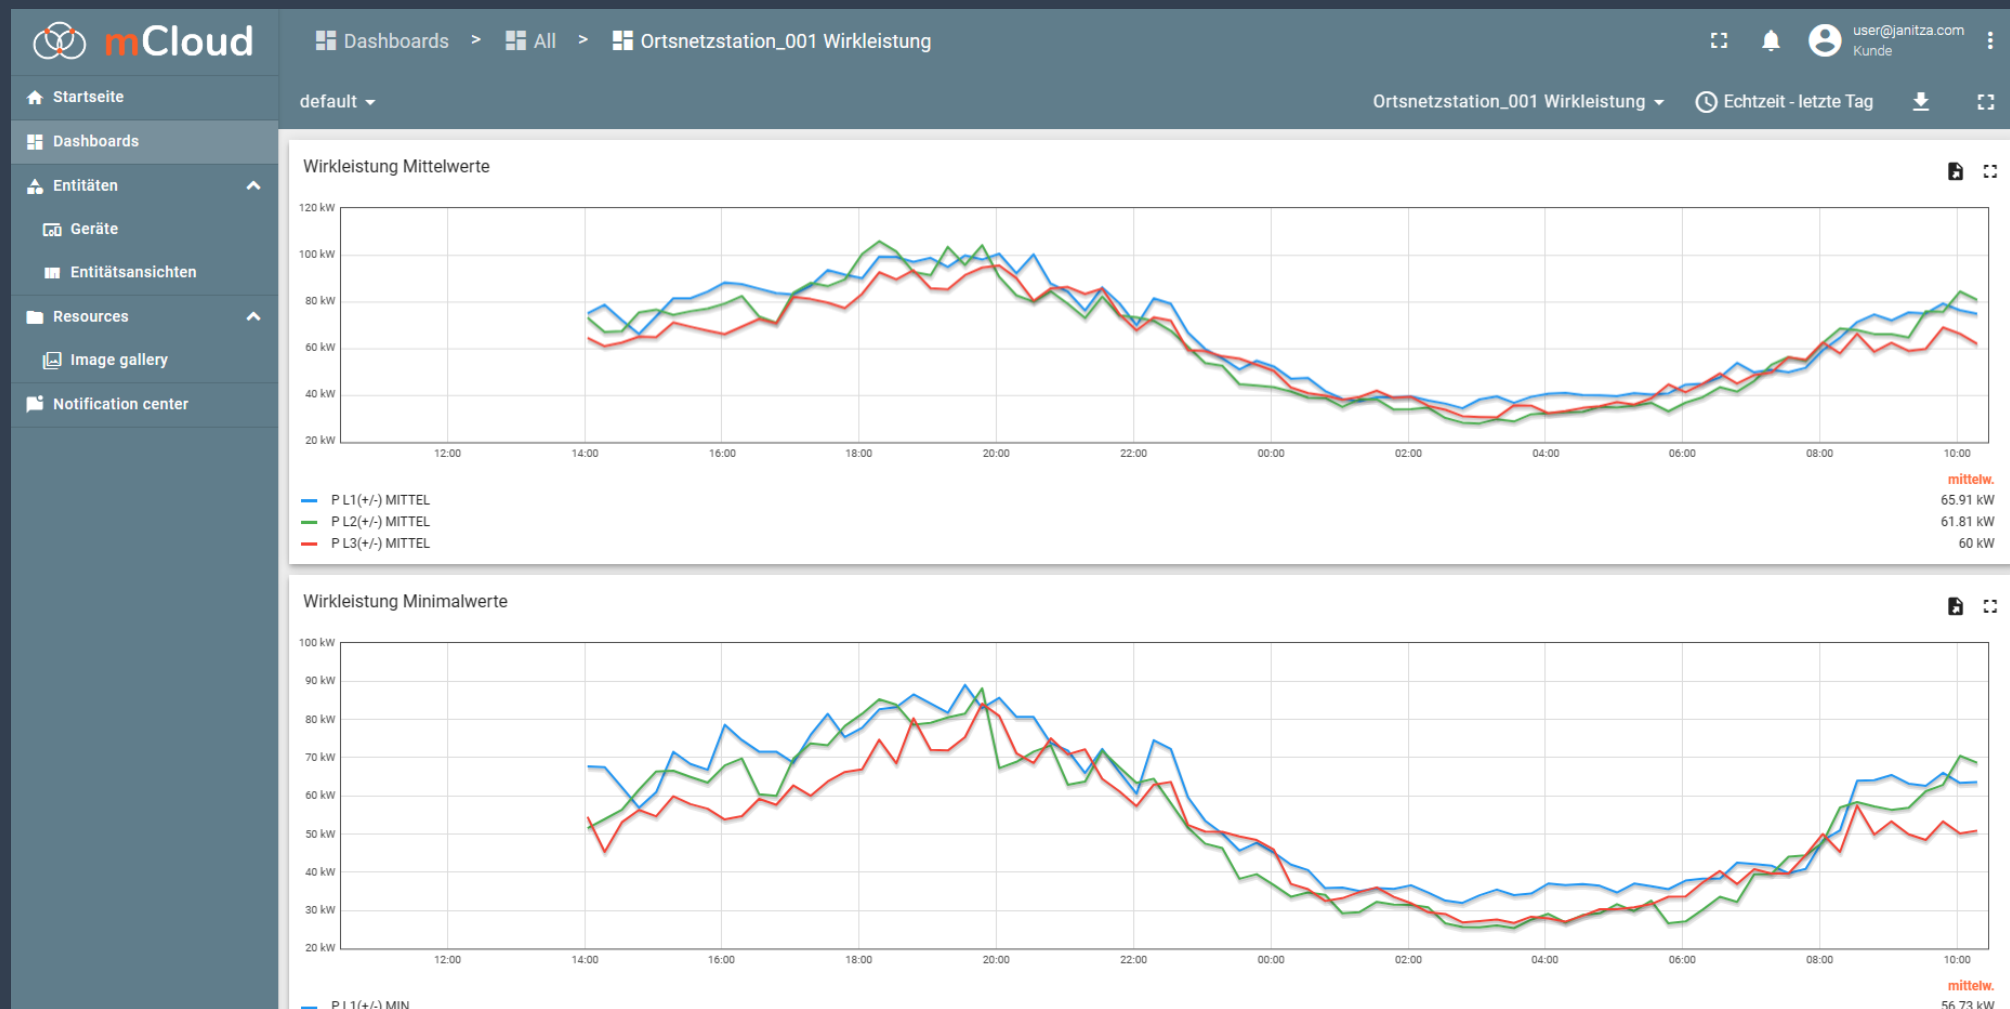

Beispiel „Detailansicht Wirkleistung“